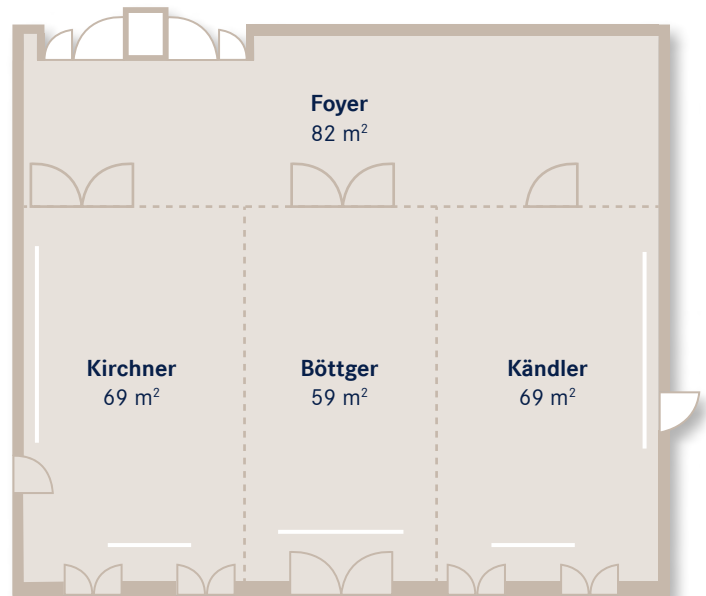

dorint.com/meissen

Dorint · Parkhotel · Meißen · Kapazitäten der Tagungsräume / Meeting Room Capacity

Raumbezeichnung Room	Fläche m ² Area m ²	Höhe m Height m	Länge m Length m	Breite m Width m	Kino Theatre	Parlament Classroom	U-Form U-shape	Kabarett Cabaret	Bankett* Banquet*
Meistersaal (Kirchner + Böttger + Kändler) + Foyer	280	4,1	15,0	18,6	-	124	-	132	208**
Meistersaal (Kirchner + Böttger + Kändler)	197	4,1	10,6	18,6	208	96	46	84	144**
Kirchner + Böttger	128	4,1	10,6	12,0	120	42	30	54	104**
Böttger + Kändler	128	4,1	10,6	12,0	120	42	30	54	104**
Foyer	82	4,1	4,4	18,6	-	-	-	-	-
Kirchner	69	4,1	10,6	6,5	59	25	25	-	64
Kändler	69	4,1	10,6	6,5	59	25	25	-	64
Böttger	59	4,1	10,6	5,6	47	20	20	-	40
Meißen	60	3,0	8,4	7,2	50	35	23	-	30
Dresden	60	2,7	8,4	7,2	50	35	23	-	30
Lounge	15	3,0	2,3	4,3	-	-	10	-	-

* ohne Tanzfläche / without dancefloor · ** mit Tanzfläche 32 Personen weniger / with dancefloor 32 persons less

Auf einen Blick · At a glance

— Außenwände

⌣ Türen

- - - Mobile Trennwände

▭ Leinwände

Dorint

Veranstaltungsbereich · Event Area

- 6 Veranstaltungsräume von 15 m² bis 280 m²
für bis zu 200 Personen
6 function rooms ranging from 15 to 280 m²
for up to 200 persons
- Alle Räume mit Tageslicht, teils klimatisiert,
teils kombinierbar
All rooms with natural daylight, partly air-conditioned,
partly combinable
- „Meistersaal“ Pkw-befahrbar –
ideal für Produktpräsentationen
“Meistersaal” accessible by car,
ideal for product presentations